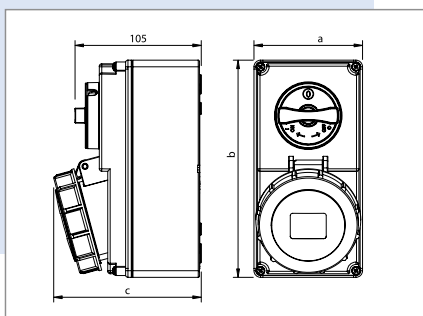

Pole	16 Amp			32 Amp		
	3	4	5	3	4	5
a	90	90	90	90	90	90
b	180	180	180	180	180	180
c	119	120	122	125	125	128
Kontakte	2	3	4	2	3	4