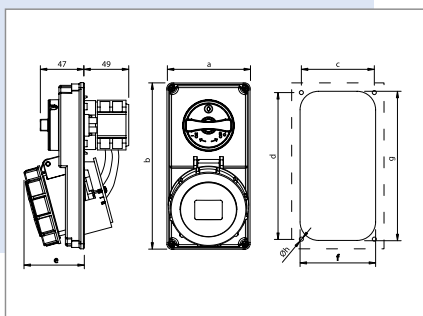

Connection
to the future

PC ELECTRIC
Ges.m.b.H.

A-4973 St. Martin/Innkreis
AUSTRIA - EUROPE
Tel. +43 / 7751 / 61220
Fax +43 / 7751 / 6969
www.pcelectric.at
office@pcelectric.at

Technische Daten

- Abschaltbare Wand- oder Anbaudose
- 16A und 32A; 3-, 4- und 5polig
- IP44 und IP67
- Ein- / Ausschalter; EN 60947-3; AC22, 10kA
- Großer Anschlussraum
- Gehäuse aus schlagfestem Kunststoff
- Geprüft nach EN 60309, ÖVE

Pole	16 Amp			32 Amp		
	3	4	5	3	4	5
a	90	90	90	90	90	90
b	180	180	180	180	180	180
c	79	79	79	79	79	79
d	169	169	169	169	169	169
e	57	59	60	66	66	67
f	82	82	82	82	82	82
g	172	172	172	172	172	172
h	4,4	4,4	4,4	4,4	4,4	4,4
Kontakte	2	3	4	2	3	4

Pole	16 Amp			32 Amp		
	3	4	5	3	4	5
a	90	90	90	90	90	90
b	180	180	180	180	180	180
c	79	79	79	79	79	79
d	169	169	169	169	169	169
e	61	62	65	68	68	70
f	82	82	82	82	82	82
g	172	172	172	172	172	172
h	4,4	4,4	4,4	4,4	4,4	4,4
Kontakte	2	3	4	2	3	4