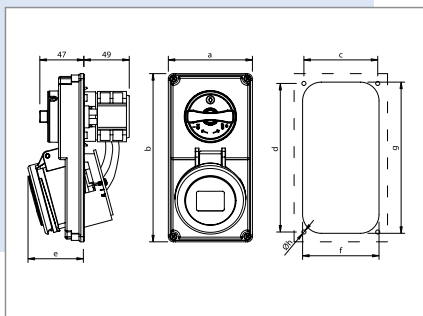

Connection
to the future

PC ELECTRIC
Ges.m.b.H.

A-4973 St. Martin/Innkreis
AUSTRIA - EUROPE
Tel. +43 / 7751 / 61220
Fax +43 / 7751 / 6969
www.pcelectric.at
office@pcelectric.at

Technische Daten

- Abschaltbare Wand- oder Anbaudose
- 16A und 32A; 3-, 4- und 5polig
- IP44 und IP67
- Ein- / Ausschalter; EN 60947-3; AC22, 10kA
- Großer Anschlussraum
- Gehäuse aus schlagfestem Kunststoff
- Geprüft nach EN 60309, ÖVE

Pole	16 Amp			32 Amp		
	3	4	5	3	4	5
a	90	90	90	90	90	90
b	180	180	180	180	180	180
c	79	79	79	79	79	79
d	169	169	169	169	169	169
e	57	59	60	66	66	67
f	82	82	82	82	82	82
g	172	172	172	172	172	172
h	4,4	4,4	4,4	4,4	4,4	4,4
Kontakte	2	3	4	2	3	4