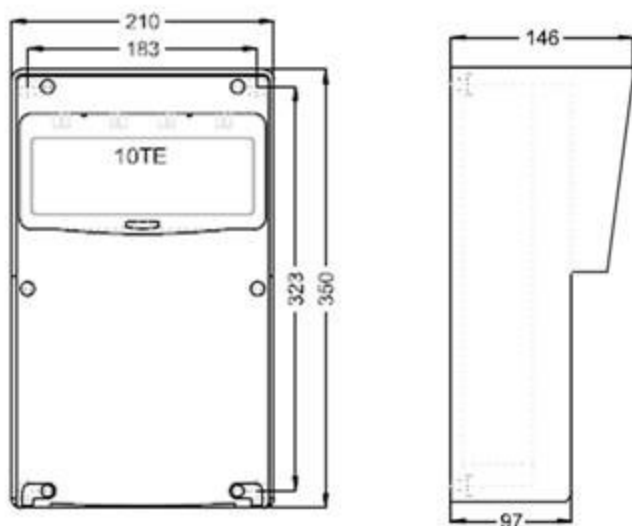

Sehr geehrte Damen und Herren,
wir freuen uns, Ihnen unseren neuen

Vollgummiverteiler - Baureihe FURT

präsentieren zu dürfen.

Details:

- Vollgummi Wandverteiler, mechanischer Schutzrand (Vordach)
- **Maße: LxBxH = 210x97x350mm**
- Sichtfenster für 10 Automateneinheiten
- anschlussfertig verdrahtet
- **Gehäuse-Schutzart IP54**

Artikelnummern auf Anfrage erhältlich!

Maßskizze:

Mit freundlichen Grüßen
Ihr PCE Team